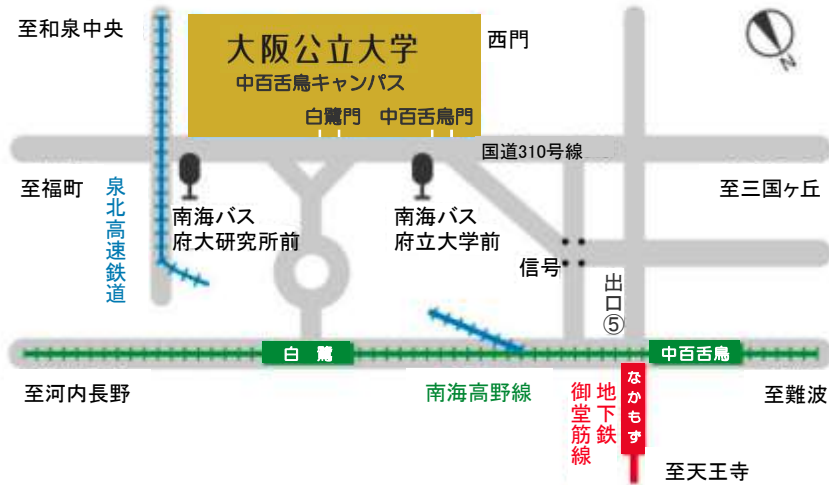

大阪オフィス

C10棟
正橋教授室 (804室)

B5棟
金野教授室 (3B-35室)
千星准教授室 (3B-46室)

大阪公立大学 中百舌鳥キャンパス：〒599-8531 大阪府堺市中区学園町1-2

- 南海高野線「白鷺駅」下車 南西へ約500m。キャンパス白鷺門まで徒歩約6分。
- 南海高野線「中百舌鳥駅」下車 南東へ約1km。キャンパス中百舌鳥門まで徒歩約13分。
- 地下鉄御堂筋線「なかもず駅 (5号出口)」下車 南東へ約1km。キャンパス中百舌鳥門まで徒歩約13分。